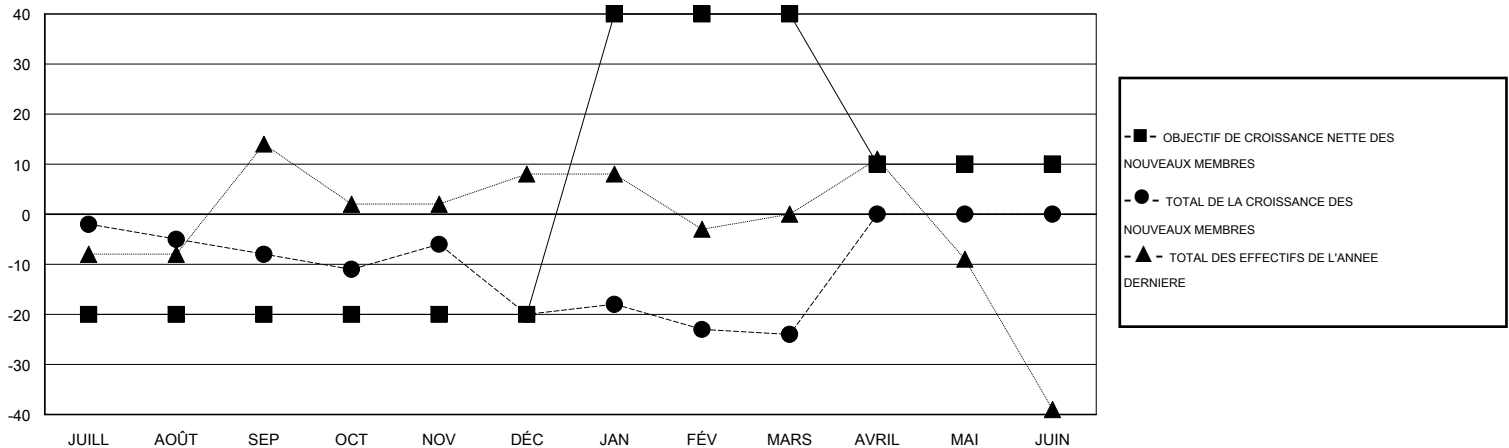

BUTS ET MEMBRES REELS - CUMULATIF

CLUBS RADIES: 2	56 CLUBS OF 95 ONT AJOUTE 1 OU PLUSIEURS NOUVEAUX MEMBRES	DISTRIBUTION PAR SEXE
		HOMME 1,383 (72.07%)
		FEMME 536 (27.93%)
MEMBRES RADIES	CLIQUEZ ICI POUR LES INFORMATIONS CUMULATIVES SUR LES EFFECTIFS	NOMBRE TOTAL DE MEMBRES 85
DECEDE 11		D'UNITÉS FAMILIALES
CLUB ANNULE 0		MEMBRES DE FAMILLE QUI RÉGLEMENT LA MOITIÉ DES COTISATIONS 43
AUTRE 126		
TOTAL 137