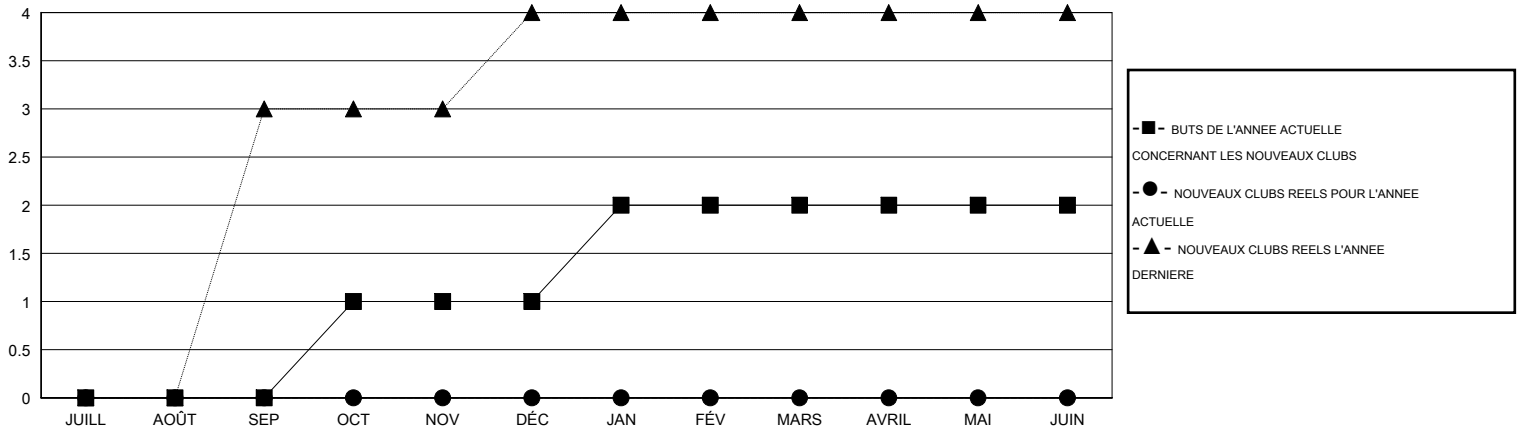

MONTHLY MEMBERSHIP PROGRESS REPORT

District 103SW

Results as of: 3/31/2017

GMT: Jean-Jacques STOFFEL-MUNCK

LIEU FRANCE

RC EME

Clubs				Membres			
RESULTATS POUR 2016-2017				RESULTATS POUR 2016-2017			
TRIMESTRE	BUT CONCERNANT LES NOUVEAUX CLUBS	NOUVEAUX CLUBS	CLUBS ANNULÉS	TRIMESTRE	OBJECTIF DE CROISSANCE NETTE DES NOUVEAUX MEMBRES (excluant les membres réintégrés ou transférés)	TOTAL DE LA CROISSANCE DES NOUVEAUX MEMBRES (excluant les membres réintégrés ou transférés)	TOTAL DES MEMBRES RADIES (y compris les transferts)
JUILL/AOÛT/SEP	0	0	2	JUILL/AOÛT/SEP	-20	27	35
OCT/NOV/DÉC	1	0	0	OCT/NOV/DÉC	0	28	40
JAN/FÉV/MARS	1	0	0	JAN/FÉV/MARS	60	58	62
AVRIL/MAI/JUIN	0	0	0	AVRIL/MAI/JUIN	-30	0	0

BUTS ET NOUVEAUX CLUBS REELS - CUMULATIF

BUTS ET MEMBRES REELS - CUMULATIF

CLUBS RADIES: 2	56 CLUBS OF 95 ONT AJOUTE 1 OU PLUSIEURS NOUVEAUX MEMBRES	DISTRIBUTION PAR SEXE
		HOMME 1,383 (72.07%)
		FEMME 536 (27.93%)
MEMBRES RADIES	CLIQUEZ ICI POUR LES INFORMATIONS CUMULATIVES SUR LES EFFECTIFS	NOMBRE TOTAL DE MEMBRES 85
DECEDE 11		D'UNITÉS FAMILIALES
CLUB ANNULE 0		MEMBRES DE FAMILLE QUI RÉGLEMENT LA MOITIÉ DES COTISATIONS 43
AUTRE 126		
TOTAL 137		